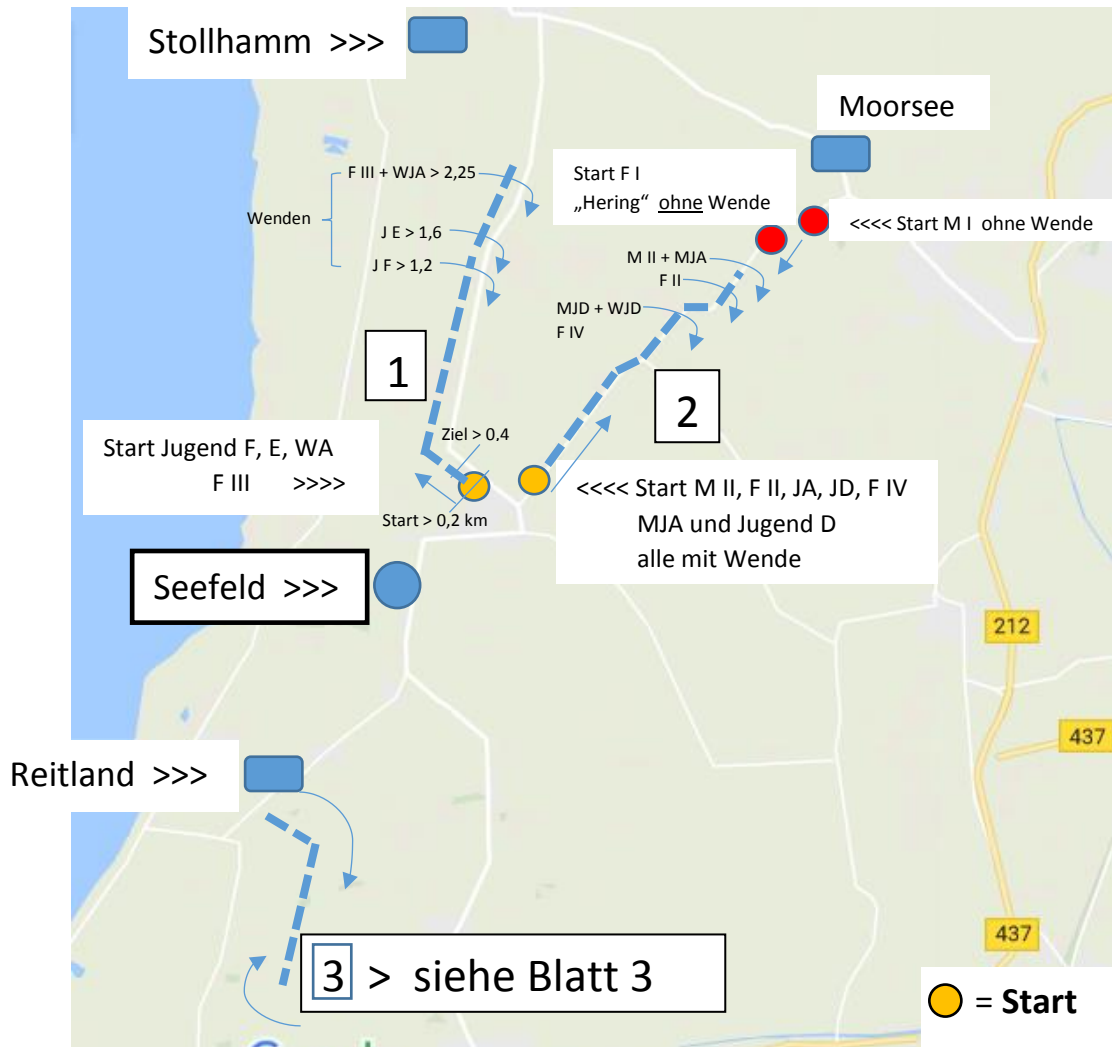

# Kreis-Mannschaftsmeisterschaften 2019 in Stollhamm

Wendemarken sind gemäß Altersklasse gekennzeichnet.

# Übersicht Seefeld

Dorfgemeinschaftshaus am Sportplatz:

- Versorgung
- Siegerehrung
- Parkplätze

## Strecke 3

Wendemarken sind gemäß Altersklasse gekennzeichnet.